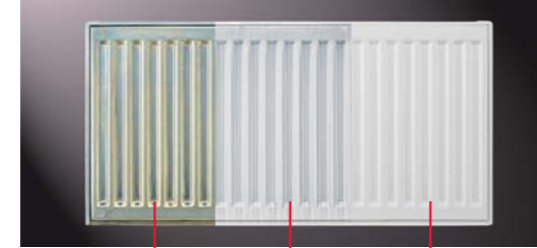

Boya aşamaları

Gresden arındırma ve Demir-Fosfatlama

Su bazlı astar boya

Epoksi-polyester toz boya