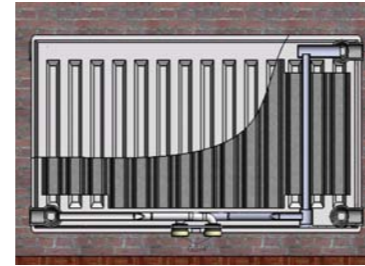

- Yuvarlak hatlarıyla zarif ve yüksek verimli, eşsiz panel radyatörler
- Normal radyatör kapaklarından farklı, modern, yumuşak hatlı üst ve yan kapaklar
- Her türlü uygulamaya cevap verebilecek geniş ürün yelpazesi
- Modern 33.3 mm hatveli su kanalı tasarımı
- Yüksek ısı verim sağlayan su kanallarına kaynaklı konvektörler
- Prüjör, kör tapa, vida ve dübelden oluşan aksesuar poşeti
- Montaj esnekliği sağlayan "L" tipi duvar askısı (Diğer tip duvar askıları ve ayaklar istek üzerine temin edilebilir)
- Nakliye sırasında ve depolamada uzun süreli koruma sağlayan sağlam ambalaj
- Avrupa standardı RAL 9016 boya rengi
- Ürün ömrünü uzatan ve zarif bir görünüm sağlayan çevre dostu, çok aşamalı boyama işlemi
- VK modeli istek üzerine temin edilebilir

Test Basıncı
13 bar

Maks. Çalışma Basıncı
10 bar

Maks. Su Sıcaklığı
95°C

Garanti
10 yıl

Boya Rengi
RAL 9016

Bağlantı Sayısı
4 x DIN G^{1/2}

Model Sayısı
756