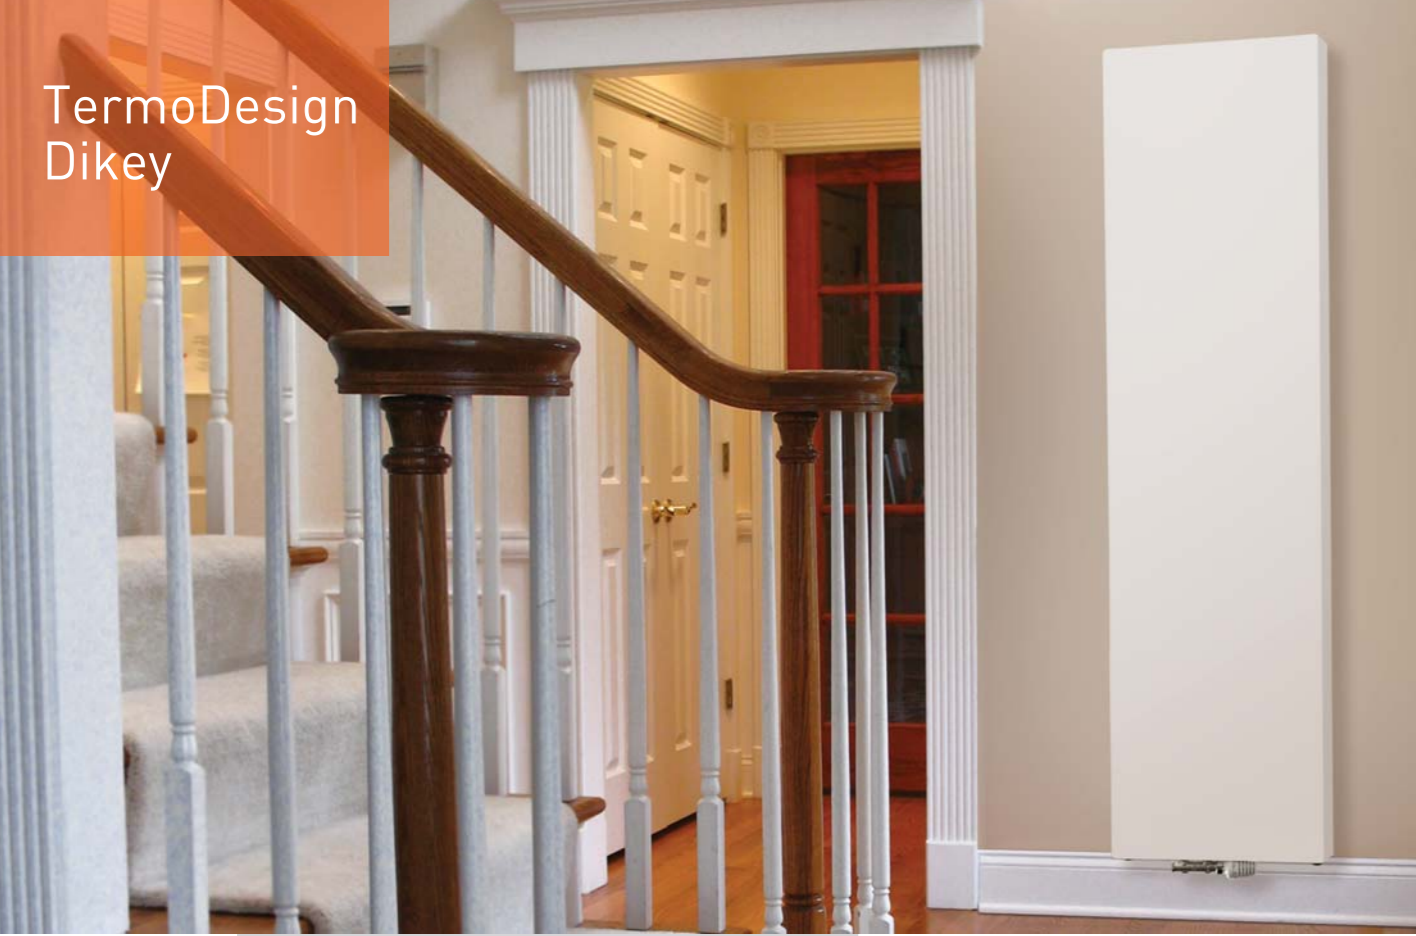

Test Basıncı
13 bar

Maks. Çalışma Basıncı
10 bar

Maks. Su Sıcaklığı
95°C

Garanti
10 yıl

Boya Rengi
RAL 9016

Bağlantı Sayısı
**4 x DIN G^{1/2}
2 x DIN G^{3/4}**

Model Sayısı
40

- Minimalist görünümlü ön yüzeye sahip dikey panel radyatörler
- Kompakt görünüm veren fabrika montajlı üst ve yan kapaklar
- Kısıtlı mekanlar için ideal çözüm
- Montaj kolaylığı sağlayan alt-orta merkez bağlantıları standart olarak verilir
- Prüjör, kör tapa, vida ve dübelden oluşan aksesuar poşeti
- Montaj esnekliği sağlayan "L" tipi duvar askısı (Diğer tip duvar askıları ve ayaklar istek üzerine temin edilebilir)
- Nakliye sırasında ve depolamada uzun süreli koruma sağlayan sağlam ambalaj

- Kısıtlı mekanlarda çözümler sunan şık dikey panel radyatörler
- Modern, dikey çizgili ön yüz
- Kompakt görünüm veren fabrika montajlı üst ve yan kapaklar
- Montaj kolaylığı sağlayan alt-orta merkez bağlantıları standart olarak verilir
- Prüjör, kör tapa, vida ve dübelden oluşan aksesuar poşeti
- Montaj esnekliği sağlayan "L" tipi duvar askısı (Diğer tip duvar askıları ve ayaklar istek üzerine temin edilebilir)
- Nakliye sırasında ve depolamada uzun süreli koruma sağlayan sağlam ambalaj

Test Basıncı
13 bar

Maks. Çalışma Basıncı
10 bar

Maks. Su Sıcaklığı
95°C

Garanti
10 yıl

Boya Rengi
RAL 9016

Bağlantı Sayısı
**4 x DIN G^{1/2}
2 x DIN G^{3/4}**

Model Sayısı
40